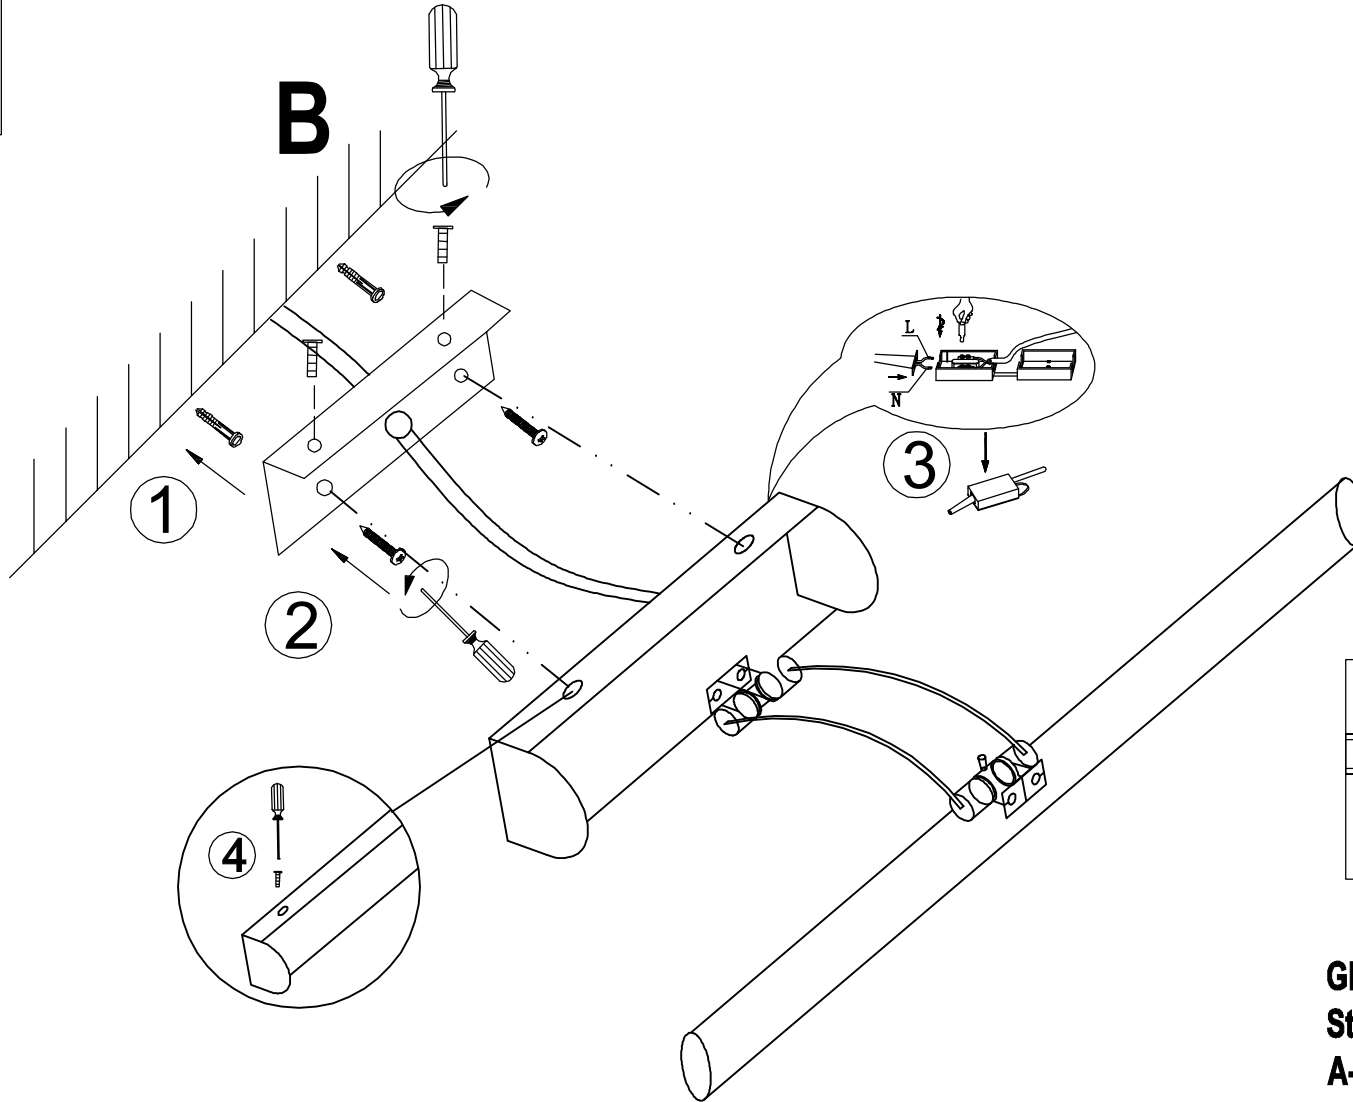

GLOBO

LIGHTING

Model:
78301
78302

GLOBO Handels GmbH
St. Peter 38
A-9184 St. Jakob/Rosental
www.globo-lighting.com